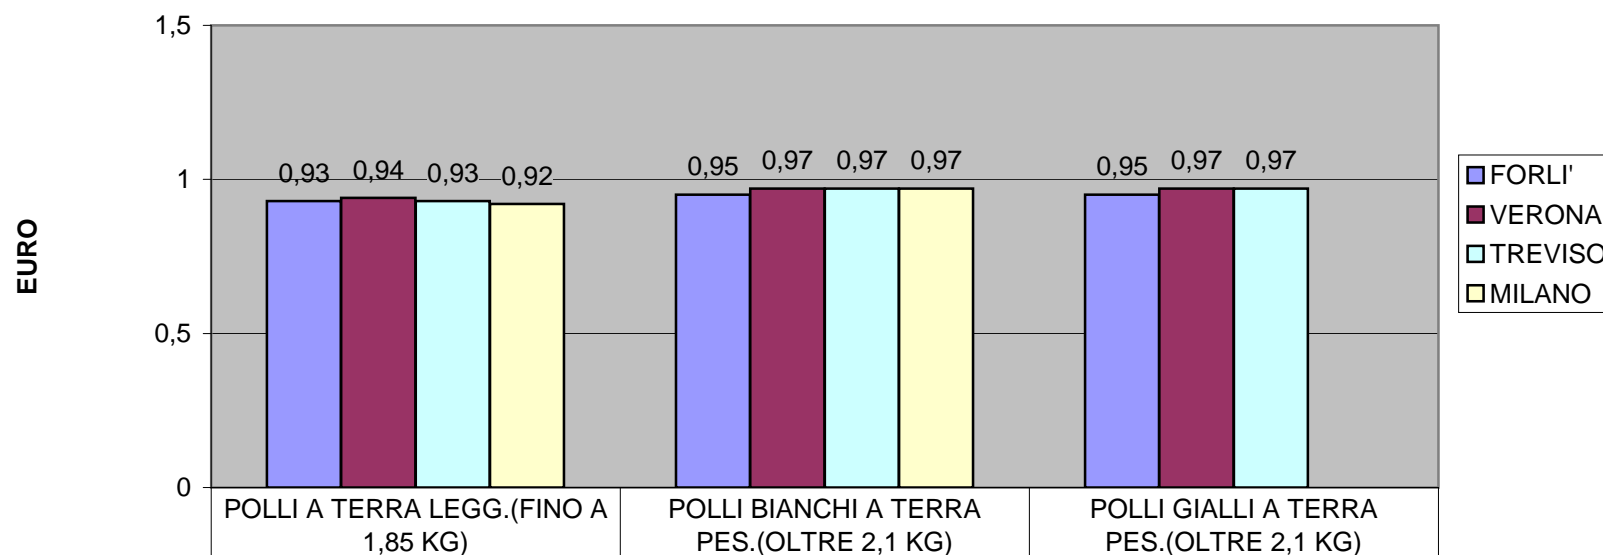

### QUOTAZIONI POLLI - MEDIE SETTEMBRE 2016

FORLI'	0,93	0,95	0,95
VERONA	0,94	0,97	0,97
TREVISO	0,93	0,97	0,97
MILANO	0,92	0,97	